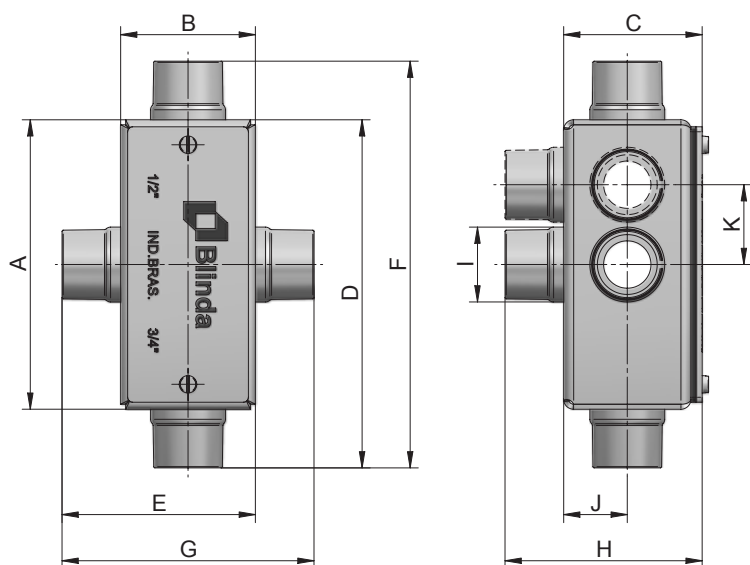

Blindatele a Prova de Tempo e Uso Industrial

MODELO BLWI

ATMOSFERAS EXPLOSIVAS

Ex tD A 22 Dc IP66

DADOS CONSTRUTIVOS

Corpo e tampa fabricado em chapa de aço inox 316L, resistente à corrosão. Tampa fixada ao corpo através de parafusos em aço inox. Guarnição em neoprene.

ACABAMENTO

Natural.

APLICAÇÃO

Passagem e ligação de condutores elétricos.

INSTALAÇÃO E MANUTENÇÃO

Fornecido com entradas de Ø 1/2" a 4", com roscas BSP (B) ou NPT (N).

DADOS TÉCNICOS

Ø Rosca	Dimensões (mm)											Quantidade de Parafusos na Tampa
	A	B	C	D	E	F	G	H	I	J	K	
1/2"	116	54	55,5	137	75	158	96	76,5	28	25,5	29	2
3/4"	116	54	55,5	139,5	77,5	163	101	79	32,7	25,5	29	2
1"	130	56	60,5	154	80	178	104	84,5	40	28	32,5	2
1.1/4"	155	76	80,5	179	100	203	124	104,5	50	38	39	2
1.1/2"	155	76	80,5	180	101	205	126	105,5	57	38	39	2
2"	180	84	89,5	210,5	114,5	241	145	120	72,4	42,5	45	2
2.1/2"	225	120	126,5	261	156	297	192	162,5	87,5	61	56	4
3"	225	120	126,5	261	156	297	192	162,5	104	61	56	4
4"	285	140	147,5	324	179	363	218	186,5	129	71,5	71	4

Produto	Código	Ø Rosca
	BLWI/E-01	1/2"
	BLWI/E-02	3/4"
	BLWI/E-03	1"
	BLWI/E-04	1 1/4"
	BLWI/E-05	1 1/2"
	BLWI/E-06	2"
	BLWI/E-07	2 1/2"
	BLWI/E-08	3"
	BLWI/E-09	3"
	BLWI/E-10	4"

Produto	Código	Ø Rosca
	BLWI/LB-01	1/2"
	BLWI/LB-02	3/4"
	BLWI/LB-03	1"
	BLWI/LB-04	1 1/4"
	BLWI/LB-05	1 1/2"
	BLWI/LB-06	2"
	BLWI/LB-07	2 1/2"
	BLWI/LB-08	3"
	BLWI/LB-09	3"
	BLWI/LB-10	4"

	BLWI/C-01	1/2"
	BLWI/C-02	3/4"
	BLWI/C-03	1"
	BLWI/C-04	1 1/4"
	BLWI/C-05	1 1/2"
	BLWI/C-06	2"
	BLWI/C-07	2 1/2"
	BLWI/C-08	3"
	BLWI/C-09	3"
	BLWI/C-10	4"

	BLWI/T-01	1/2"
	BLWI/T-02	3/4"
	BLWI/T-03	1"
	BLWI/T-04	1 1/4"
	BLWI/T-05	1 1/2"
	BLWI/T-06	2"
	BLWI/T-07	2 1/2"
	BLWI/T-08	3"
	BLWI/T-09	3"
	BLWI/T-10	4"